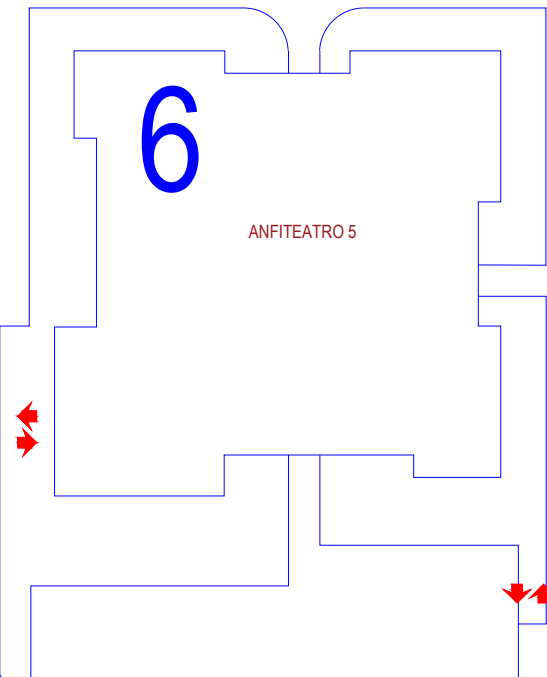

ROG.e 26 PLANTA GERAL RIOCENTRO

4 - atualização 10/09/25

PAV. 4
STANDS
8.999m²

Pavilhão 4 - Patrocínio
Excellence Premium
Diamond Energy
Conect

ROG.e26

4

3 - atualização 10/09/25

PAV. 3
STANDS
6.446m²

Pavilhão 3
Patrocínio
Master

ROG.e26

3

RIO CAMORIM

RIO CAMORIM

RIO CAMORIM

1

2 - atualização 10/09/25