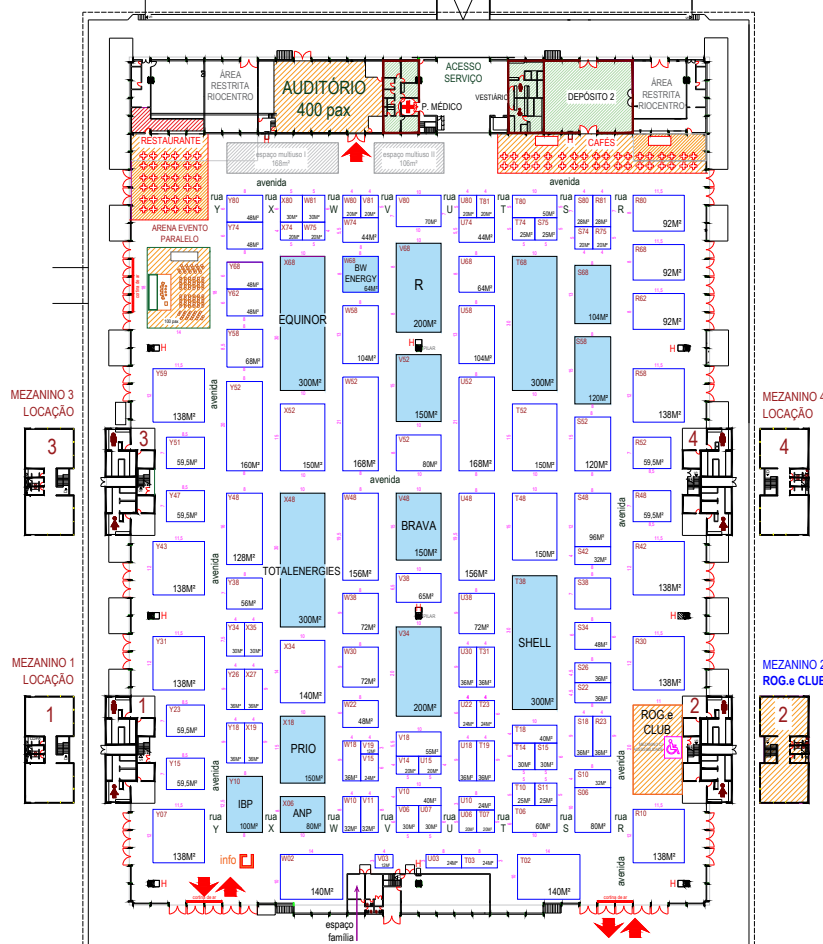

ROG.e 26 PLANTA GERAL RIOCENTRO

4 - atualização 10/09/25

PAV. 4
STANDS
8.999m²

Pavilhão 4 - Patrocínio
Excellence Premium
Diamond Energy
Conect

ROG.e26

4

3 - atualização 10/09/25

PAV. 3
STANDS
6.446m²

Pavilhão 3
Patrocínio
Master

ROG.e26

3

RIO CAMORIM

RIO CAMORIM

RIO CAMORIM

1

2 - atualização 10/09/25

PAV. 2
STANDS
3.533m²

Pav.2
Patrocínio
Platinum
Gold e Silver

2

ROG.e26