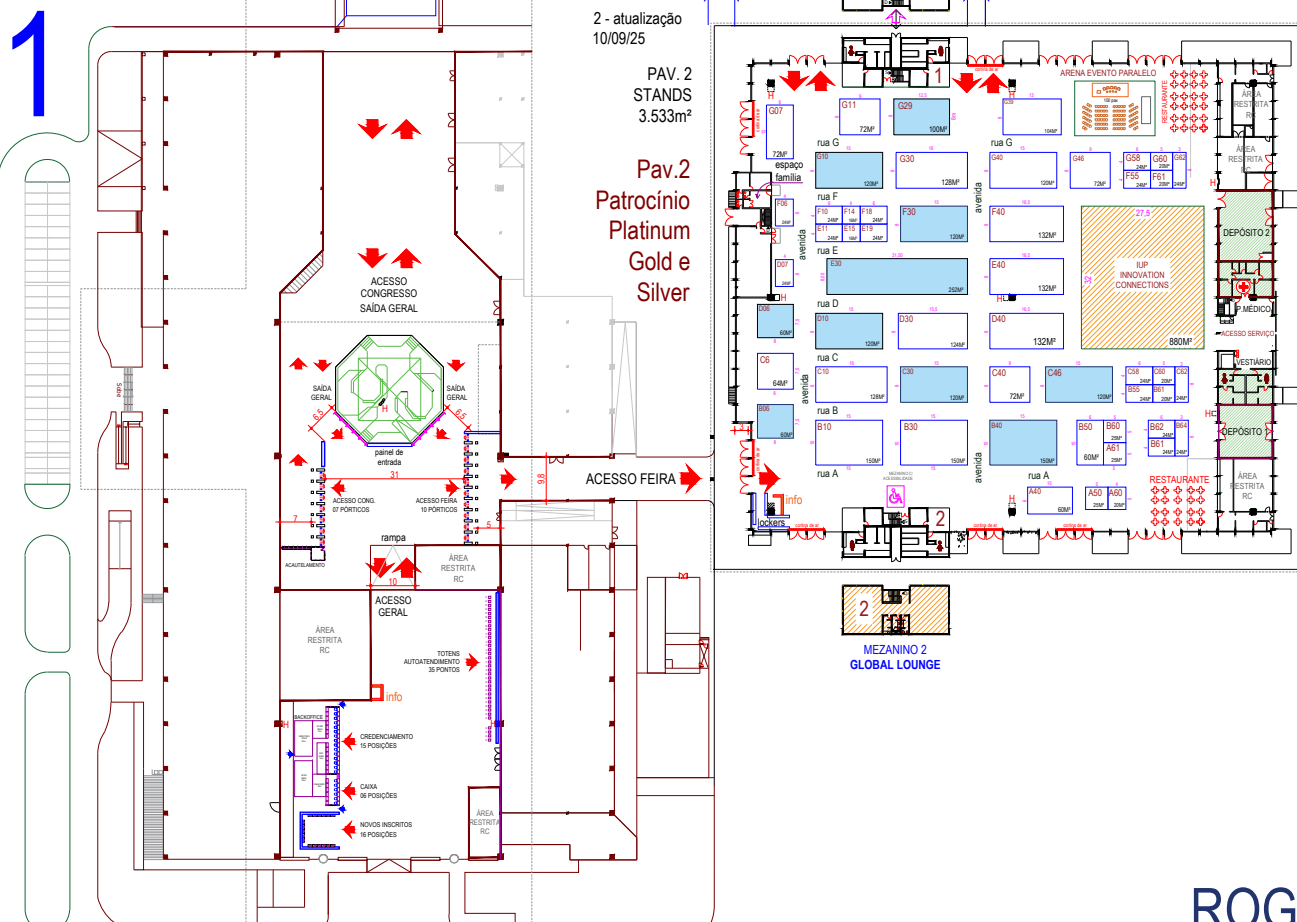

ROG.e 26 PLANTA GERAL RIOCENTRO

4 - atualização 10/09/25

PAV. 4
STANDS
8.999m²

Pavilhão 4 - Patrocínio
Excellence Premium
Diamond Energy
Conect

ROG.e26

4

3 - atualização 10/09/25

PAV. 3
STANDS
6.446m²

Pavilhão 3
Patrocínio
Master

ROG.e26

3

RIO CAMORIM

RIO CAMORIM

RIO CAMORIM

1

2 - atualização 10/09/25

PAV. 2
STANDS
3.533m²

Pav.2
Patrocínio
Platinum
Gold e Silver

2

ROG.e26